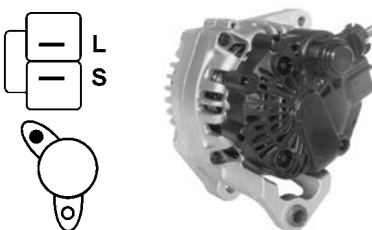

A: 61.00 B: 27.90 C: 75.10 mm

**113439** Alternator 14 V, 90 Amp

Replacing: 2541741B, 2541741

Servicing: Nissan

B+ M8, Grooves 6, Pulley SP, Fan IF

A: 38.30 B: 25.00 C: 81.00 mm

**113471** Alternator 14 V, 65 Amp