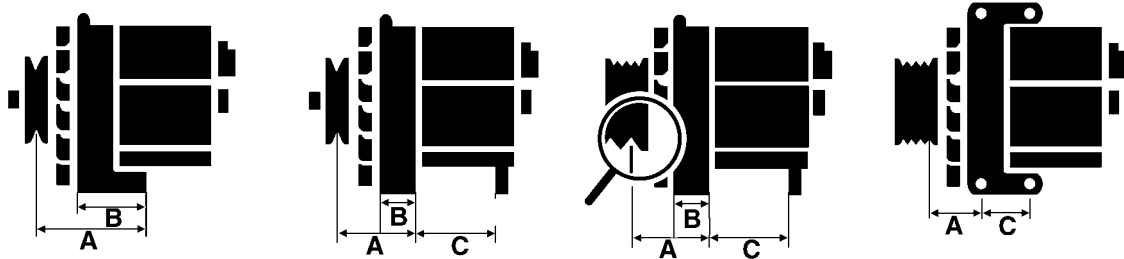

A: Pulley distance, B: Width of holder arm, C: Mounting bracket distance

Remarks: Serpentine pulley

Threaded fixing holes

A: Mounting flange, B: Drive distance

O.E.M.	STARTER MOTORS		ALTERNATORS	
	Pos.	Example	Pos.	Example
Bosch (Bo)	II	0001 234 123	V	0120 489 789
Delco Remy (DR)	II	(3471) 152	I	(3472) 042
Denso (De)	I	028000-1971	II	021000-0327
Ducellier (Du)	II	6236, 534046	III	7586, 516023
Femsa (Fe)	II	MTA 12-40	III/IV/V	ALP 12-17
Hitachi (Hi)	III	S114-173B	I	LT 135-13
Iskra (Is)	II	AZE 3512-12V	V	AAK 1105
Lucas (Lu)	II	25061	II/III	23779
Magneti Marelli (MM)	IV/V	MT 68 AA, 63221403	II/III	AA125-14V-45A
Magneton (Mt)	II	02 8946.08	II	443 113 456
Mando Melroe (Md)			V	AB170035
Mitsubishi (Mi)	III/IV	MEA 12-1, M03T 25781	II/III	AQ 2240 K1
Motorola (Mo)			II/III	9AR 2518 F
Paris Rhone (PR)	II	D 11 E 176	II/III	A 13 N 104
SEV (SE)			II/III	34810, 712 71302
Valeo (Va)	II	433257 KO	V/III	A 13 N 38
Visteon (Vi)	I	20-100-01010		