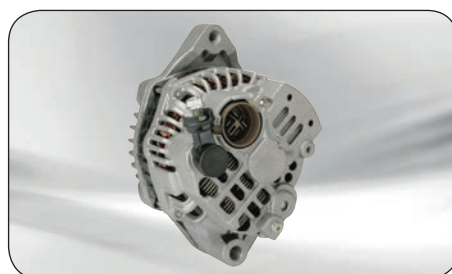

Edition 2015/2016