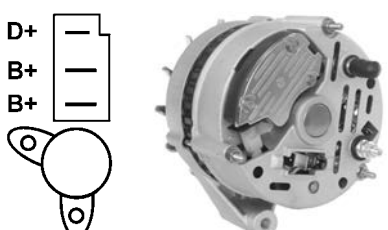

110975 Alternator 14 V, 65 Amp

Replacing: 0120489999, 0120489975, 0120489789, 0120489569, 0120489551, 0120489058, 0120400670, 0120300584

Servicing: Audi, Various Agriculture Vehicles, VW

B+ M6, Terminal W, Grooves 1, Pulley P, Fan EF

A: 82.85 B: 56.25 mm