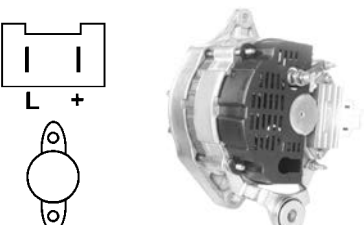

113500 Alternator 14 V, 70 Amp

Replacing: A13N164, A13N163, 2541124

Servicing: Renault

B+ M6, Terminal W, Grooves 6, Pulley SP, Fan EF

A: 46.50 B: 27.00 C: 65.60 mm