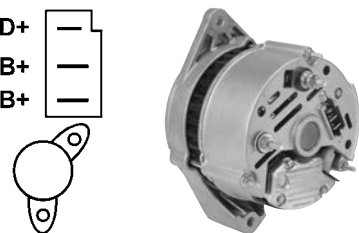

**110912** Alternator 14 V, 55 Amp

Replacing: A13E23, 2541234, 2541233

 Servicing: Alfa Romeo, Ferrari, Fiat, Fiat-  
Allis, Lancia, Seat

B+ M6, Grooves 1, Pulley P, Fan EF

A: 44.50 B: 16.40 C: 66.00 mm

**110913** Alternator 14 V, 70 Amp