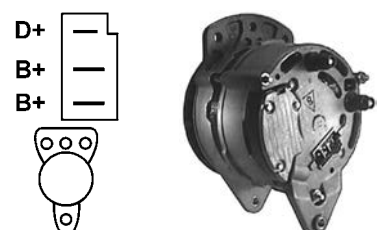

B: 56.00 mm

**110977** Alternator 28 V, 35 Amp

Replacing: NAB901, NAB501

Servicing: Universal

B+ M6, Terminal W, Grooves 1, Pulley P, Fan EF

A: 41.80 B: 11.00 C: 84.00 mm

**111204** Alternator 14 V, 70 Amp

Replacing: NAB905, 24166, 24017, 24016, 24014, 23999, 23991, 23986A, 23986