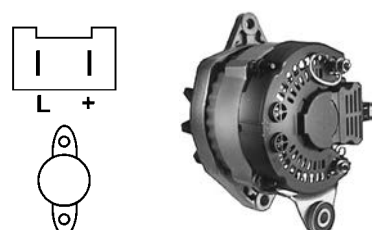

B+ M6, Terminal W, Grooves 1, Pulley P, Fan EF  
A: 82.85 B: 56.25 mm

**111071** Alternator 14 V, 75 Amp

Replacing: 9AR2874R, 9AR2872P, 9AR2731R, 9AR2730P, 2940275

Servicing: Citroen, Peugeot

B+ M6, Grooves 1, Pulley P, Fan EF  
A: 61.85 B: 35.90 C: 53.00 mm