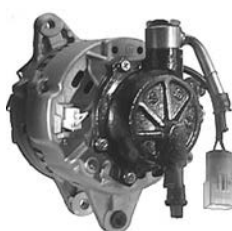

111243# Alternator 14 V, 65 Amp

Replacing: MD132130, MD127087, A2T14876, A2T14376, A002T14876, A002T14376
Servicing: Mitsubishi
B+ M6, Grooves 1, Pulley P, Fan IF
A: 49.75 B: 13.15 C: 55.00 mm