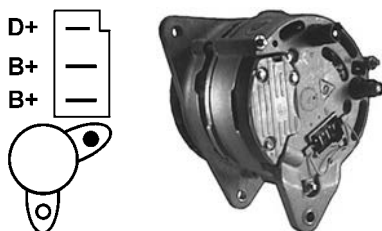

110969 Alternator 14 V, 65 Amp

Replacing: 9AR2913, 9AR2878, 9AR2803F, 9AR2706G, 9AR2706, 9AR2704F, 9AR2684P, 9AR2655G, 9AR2653F, 9AR2653

Servicing: Land Rover, Various Agriculture Vehicles

B+ M6, Grooves 1, Pulley P, Fan EF
A: 38.00 B: 11.00 C: 82.00 mm