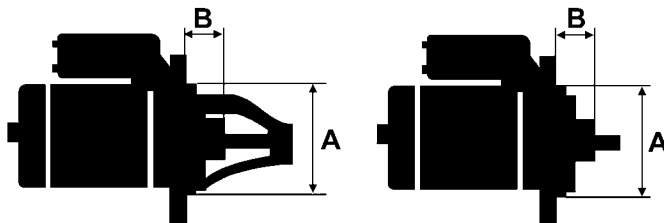

A: Pulley distance, B: Width of holder arm, C: Mounting bracket distance

Remarks: Serpentine pulley

Threaded fixing holes

A: Mounting flange, B: Drive distance

O.E.M.	STARTER MOTORS		ALTERNATORS	
	Pos.	Example	Pos.	Example
Bosch (Bo)	II	0001 234 123	V	0120 489 789
Delco Remy (DR)	II	(3471) 152	I	(3472) 042
Denso (De)	I	028000-1971	II	021000-0327
Ducellier (Du)	II	6236, 534046	III	7586, 516023
Femsa (Fe)	II	MTA 12-40	III/IV/V	ALP 12-17
Hitachi (Hi)	III	S114-173B	I	LT 135-13
Iskra (Is)	II	AZE 3512-12V	V	AAK 1105
Lucas (Lu)	II	25061	II/III	23779
Magneti Marelli (MM)	IV/V	MT 68 AA, 63221403	II/III	AA125-14V-45A
Magneton (Mt)	II	02 8946.08	II	443 113 456
Mando Melroe (Md)			V	AB170035
Mitsubishi (Mi)	III/IV	MEA 12-1, M03T 25781	II/III	AQ 2240 K1
Motorola (Mo)			II/III	9AR 2518 F
Paris Rhone (PR)	II	D 11 E 176	II/III	A 13 N 104
SEV (SE)			II/III	34810, 712 71302
Valeo (Va)	II	433257 KO	V/III	A 13 N 38
Visteon (Vi)	I	20-100-01010		