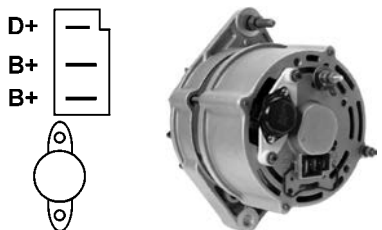

110970 Alternator 14 V, 65 Amp

Replacing: 9AR2549F, 9AR2549, 9AR2548K, 9AR2548, 9AR2547F, 9AR2547, 510-56, 510-39, 510-38

Servicing: Massey Ferguson

B+ M6, Grooves 1, Pulley P, Fan EF
A: 58.00 B: 27.10 mm