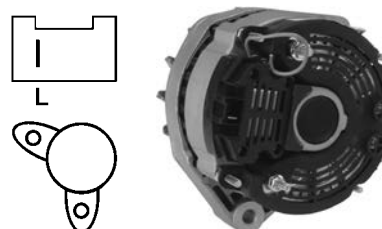

111075 Alternator 14 V, 55 Amp

Replacing: 9AR5062K, 2940356

Servicing: Citroen, Peugeot, Talbot, Vauxhall

B+ M6, Grooves 1, Pulley P, Fan EF
A: 59.50 B: 40.00 mm