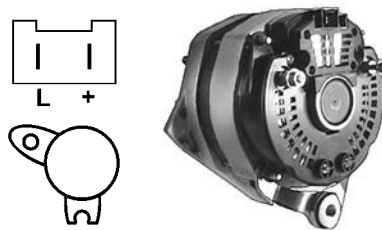

111071 Alternator 14 V, 75 Amp

Replacing: 9AR2874R, 9AR2872P, 9AR2731R, 9AR2730P, 2940275

Servicing: Citroen, Peugeot

B+ M6, Grooves 1, Pulley P, Fan EF
A: 61.85 B: 35.90 C: 53.00 mm