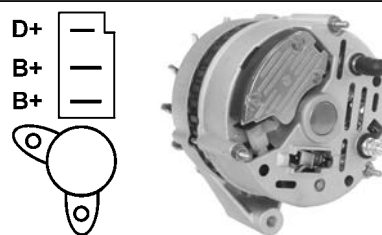

110975 Alternator 14 V, 65 Amp

Replacing: 9AR2529F, 9AR2529, 510-146, 510-123, 2541263

Servicing: Audi, Various Agriculture Vehicles, VW

B+ M6, Terminal W, Grooves 1, Pulley P, Fan EF
A: 82.85 B: 56.25 mm