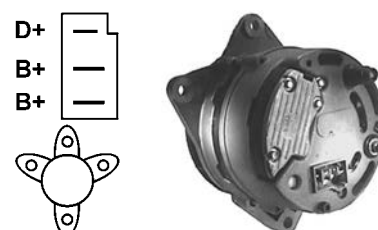

B: 56.00 mm

**110977** Alternator 28 V, 35 Amp

Replacing: NAB901, NAB501

Servicing: Universal

B+ M6, Terminal W, Grooves 1, Pulley P, Fan EF

A: 41.80 B: 11.00 C: 84.00 mm

**111204** Alternator 14 V, 70 Amp

Replacing: NAB905, 24166, 24017, 24016, 24014, 23999, 23991, 23986A, 23986