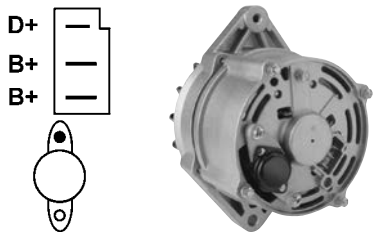

111948 Alternator 14 V, 70 Amp

Replacing: 9AR2786, 9AR2566, 2950700, 2940772, 2928610, 2541148, 2541131, 2541130, 2518051

Servicing: Massey Ferguson

B+ Plug, Terminal W, Pulley w/o, Fan EF

B: 29.00 mm