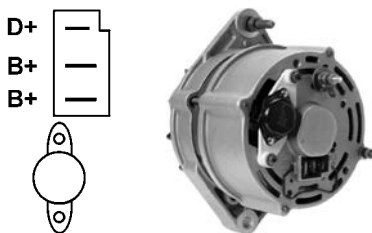

110970 Alternator 14 V, 65 Amp

Replacing: AAG1310, 11.201.095

Servicing: Massey Ferguson

B+ M6, Grooves 1, Pulley P, Fan EF

A: 58.00 B: 27.10 mm