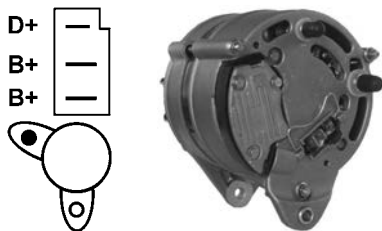

110968 Alternator 14 V, 70 Amp

Replacing: 9AR5060, 9AR2960F, 9AR2841, 9AR2705G, 9AR2705, 9AR2699G, 9AR2683G, 9AR2683, 9AR2654G, 9AR2650D

Servicing: Austin, Case, Dronningborg, Mercedes-Benz, MG, Nissan, Rover, Valtra
B+ M6, Grooves 1, Pulley P, Fan EF
A: 34-43 B: 11.00 C: 82.00 mm