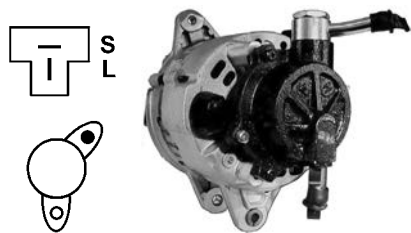

111929 Alternator 14 V, 65 Amp

Replacing: M36934, BM51267AR, AD165321Q, AD165321, AD165320Q, AD165320, AD165202, AC165531, A000A0063

Servicing: Hyundai

B+ M6, Grooves 1, Pulley P, Fan EF

A: 44.50 B: 13.15 C: 54.50 mm