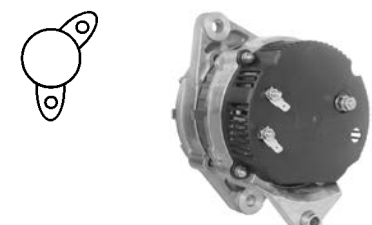

113472 Alternator 14 V, 65 Amp

Replacing: A13E67, A13E66

Servicing: Fiat, Innocenti, Lancia

B+ M6, Terminal W, Grooves 4, Pulley SP, Fan EF

A: 49.00 B: 24.90 C: 77.45 mm