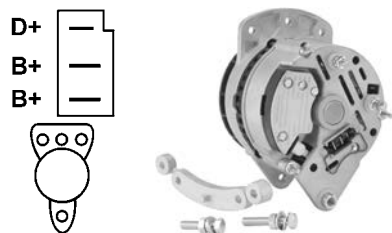

B: 21.00 C: 45.00 mm

**113913** Alternator 14 V, 124 Amp

Replacing: 20-150-01007

Servicing: Ford

B+ M6, Grooves 7, Pulley SP/FW, Fan IF

A: 40.00 B: 55.00 C: 74.00 mm

**110497** Alternator 14 V, 70 Amp

Replacing: 9120690170