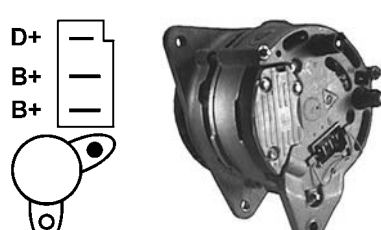

Servicing: Austin, Case, Dronningborg, Mercedes-Benz, MG, Nissan, Rover, Valtra

B+ M6, Grooves 1, Pulley P, Fan EF

A: 34-43 B: 11.00 C: 82.00 mm

**110969** Alternator 14 V, 65 Amp

Replacing: NAB301, 60921031, 60921028, 60210160, 60210159, 60021065, 60021061, 60021041, 60021015, 60021012