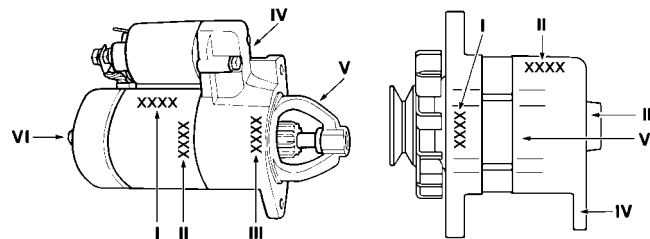

A: Pulley distance, B: Width of holder arm, C: Mounting bracket distance

Remarks: Serpentine pulley

Threaded fixing holes

A: Mounting flange, B: Drive distance

O.E.M.	STARTER MOTORS		ALTERNATORS	
	Pos.	Example	Pos.	Example
Bosch (Bo)	II	0001 234 123	V	0120 489 789
Delco Remy (DR)	II	(3471) 152	I	(3472) 042
Denso (De)	I	028000-1971	II	021000-0327
Ducellier (Du)	II	6236, 534046	III	7586, 516023
Femsa (Fe)	II	MTA 12-40	III/IV/V	ALP 12-17
Hitachi (Hi)	III	S114-173B	I	LT 135-13
Iskra (Is)	II	AZE 3512-12V	V	AAK 1105
Lucas (Lu)	II	25061	II/III	23779
Magneti Marelli (MM)	IV/V	MT 68 AA, 63221403	II/III	AA125-14V-45A
Magneton (Mt)	II	02 8946.08	II	443 113 456
Mando Melroe (Md)			V	AB170035
Mitsubishi (Mi)	III/IV	MEA 12-1, M03T 25781	II/III	AQ 2240 K1
Motorola (Mo)			II/III	9AR 2518 F
Paris Rhone (PR)	II	D 11 E 176	II/III	A 13 N 104
SEV (SE)			II/III	34810, 712 71302
Valeo (Va)	II	433257 KO	V/III	A 13 N 38
Visteon (Vi)	I	20-100-01010		