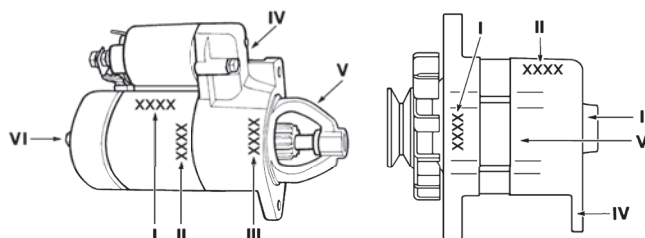

A: Pulley distance, B: Width of holder arm, C: Mounting bracket distance

Remarks: Serpentine pulley

Threaded fixing holes

A: Mounting flange, B: Drive distance

O.E.M.	STARTER MOTORS		ALTERNATORS	
	Pos.	Example	Pos.	Example
Bosch (Bo)	II	0001 234 123	V	0120 489 789
Delco Remy (DR)	II	(3471) 152	I	(3472) 042
Denso (De)	I	028000-1971	II	021000-0327
Ducellier (Du)	II	6236, 534046	III	7586, 516023
Femsa (Fe)	II	MTA 12-40	III/IV/V	ALP 12-17
Hitachi (Hi)	III	S114-173B	I	LT 135-13
Iskra (Is)	II	AZE 3512-12V	V	AAK 1105
Lucas (Lu)	II	25061	II/III	23779
Magneti Marelli (MM)	IV/V	MT 68 AA, 63221403	II/III	AA125-14V-45A
Magneton (Mt)	II	02 8946.08	II	443 113 456
Mando Melroe (Md)			V	AB170035
Mitsubishi (Mi)	III/IV	MEA 12-1, M03T 25781	II/III	AQ 2240 K1
Motorola (Mo)			II/III	9AR 2518 F
Paris Rhone (PR)	II	D 11 E 176	II/III	A 13 N 104
SEV (SE)			II/III	34810, 712 71302
Valeo (Va)	II	433257 KO	V/III	A 13 N 38
Visteon (Vi)	I	20-100-01010		