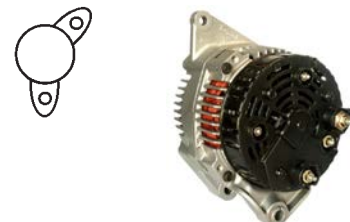

112715[#] Alternator 14 V, 80 Amp.

Replacing: A13VI211, 2941983, 2541983

Servicing: Renault

B+ M6, Terminal W, Grooves 6, Pulley SP, Fan IF

A: 46.50 B: 26.80 C: 67.00 mm