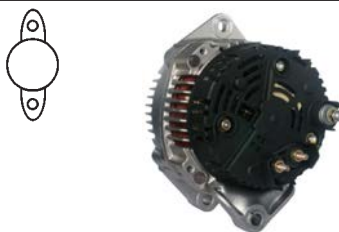

112696 Alternator 14 V, 80 Amp.

Replacing: A13VI64, A13VI165, 2541641

Servicing: Renault, Volvo

B+ M6, Terminal W, Grooves 6, Pulley SP, Fan IF

A: 46.50 B: 26.60 C: 66.50 mm