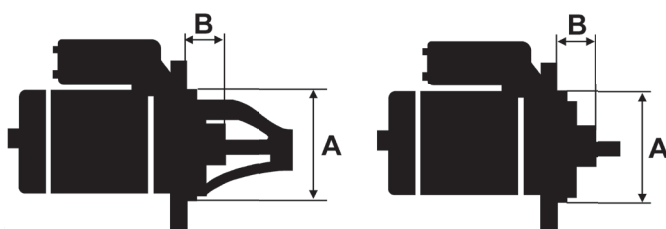

A: Pulley distance, B: Width of holder arm, C: Mounting bracket distance

Remarks: Serpentine pulley

Threaded fixing holes

A: Mounting flange, B: Drive distance

O.E.M.	STARTER MOTORS		ALTERNATORS	
	Pos.	Example	Pos.	Example
Bosch (Bo)	II	0001 234 123	V	0120 489 789
Delco Remy (DR)	II	(3471) 152	I	(3472) 042
Denso (De)	I	028000-1971	II	021000-0327
Ducellier (Du)	II	6236, 534046	III	7586, 516023
Femsa (Fe)	II	MTA 12-40	III/IV/V	ALP 12-17
Hitachi (Hi)	III	S114-173B	I	LT 135-13
Iskra (Is)	II	AZE 3512-12V	V	AAK 1105
Lucas (Lu)	II	25061	II/III	23779
Magneti Marelli (MM)	IV/V	MT 68 AA, 63221403	II/III	AA125-14V-45A
Magneton (Mt)	II	02 8946.08	II	443 113 456
Mando Melroe (Md)			V	AB170035
Mitsubishi (Mi)	III/IV	MEA 12-1, M03T 25781	II/III	AQ 2240 K1
Motorola (Mo)			II/III	9AR 2518 F
Paris Rhone (PR)	II	D 11 E 176	II/III	A 13 N 104
SEV (SE)			II/III	34810, 712 71302
Valeo (Va)	II	433257 KO	V/III	A 13 N 38
Visteon (Vi)	I	20-100-01010		