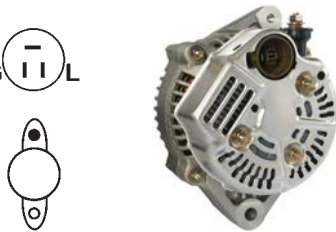

**113076** Alternator 14 V, 75 Amp.

Replacing: 101211-0830, 100211-9732, 100211-9731, 100211-9730

Servicing: Isuzu

 B+ M6, Grooves 4, Pulley SP, Fan IF  
 A: 91.20 B: 57.80 mm

**113077** Alternator 14 V, 70 Amp.