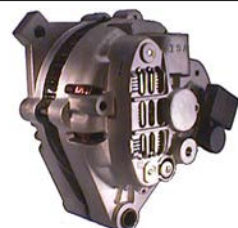

111395[#] Alternator 14 V, 75 Amp.

Replacing: E8DZ10346A, E8DF10300B, E8DF10300A, E83Z10346A

Servicing: Ford, Mercury

B+ Plug, Grooves 1, Pulley P, Fan IF

A: 112.90 B: 76.50 mm