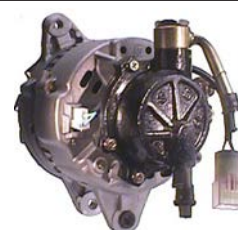

111243 Alternator 14 V, 65 Amp.

Replacing: MD132130, MD127087, A2T14876, A2T14376

Servicing: Mitsubishi

B+ M6, Grooves 1, Pulley P, Fan IF
A: 49.75 B: 13.15 C: 55.00 mm