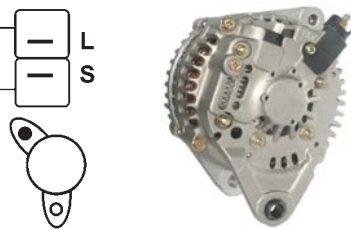

B: 14.10 C: 102.00 mm

**111264** Alternator 14 V, 80 Amp.

Replacing: 10464158

Servicing: Infiniti, Nissan

B+ M6, Grooves 6, Pulley SP, Fan IF

A: 37.85 B: 25.45 C: 81.15 mm

**111285** Alternator 14 V, 70 Amp.