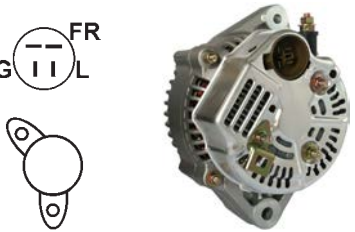

113074[#] Alternator 14 V, 65 Amp.

Replacing: 101211-5700, 100211-8611, 100211-8610, 100211-7331, 100211-7330, 100211-7320

Servicing: Acura, Honda

B+ M6, Grooves 4, Pulley SP, Fan IF
A: 90.60 B: 58.35 mm