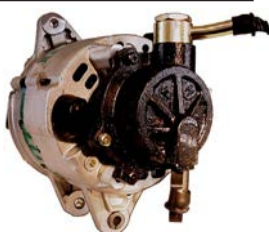

111929 Alternator 14 V, 65 Amp.

Replacing: M36934, BM51267AR, AD165321Q,
AD165321, AD165320Q, AD165320, AD165202,
AC165531, A000A0063

Servicing: Hyundai

B+ M6, Grooves 1, Pulley P, Fan EF

A: 44.50 B: 13.15 C: 54.50 mm