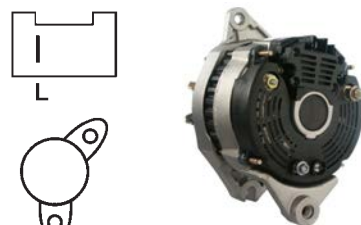

B+ M8, Grooves 6, Pulley SP, Fan IF

A: 92.00 B: 56.00 mm

**112704<sup>#</sup>** Alternator 14 V, 120 Amp.

Replacing: A14VI11, 2541747

Servicing: Peugeot

B+ M8, Grooves 6, Pulley SP, Fan IF

A: 42.00 B: 26.90 C: 67.00 mm