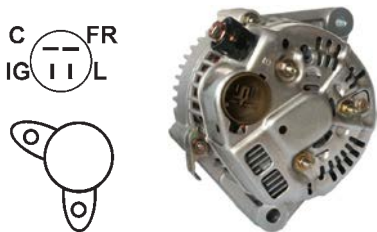

113075[#] Alternator 14 V, 80 Amp.

Replacing: 101211-5500

Servicing: Honda

B+ M6, Grooves 6, Pulley SP, Fan IF
A: 91.00 B: 56.40 mm

Replacing: 101211-0830, 100211-9732, 100211-9731, 100211-9730

Servicing: Isuzu

B+ M6, Grooves 4, Pulley SP, Fan IF
A: 91.20 B: 57.80 mm