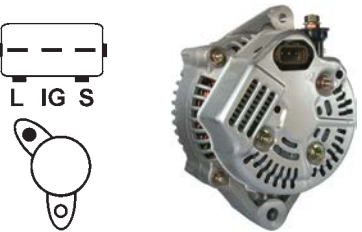

113083[#] Alternator 14 V, 60 Amp.

Replacing: 101211-0191, 101211-0190

Servicing: Toyota

B+ M6, Grooves 1, Pulley P, Fan IF
A: 93.00 B: 58.60 mm