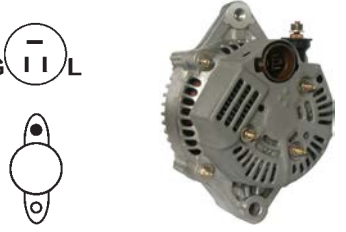

113084[#] Alternator 14 V, 60 Amp.

Replacing: 100211-3510, 100211-1361

Servicing: Toyota

B+ M6, Grooves 3, Pulley SP, Fan IF
A: 90.55 B: 58.10 mm