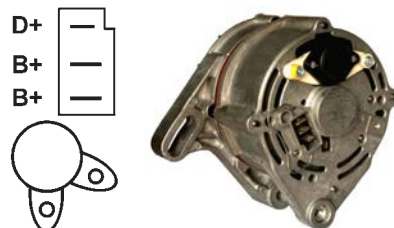

112727[#] Alternator 14 V, 55 Amp.

Replacing: A13E19, 2541254, 2541187, 2518017

Servicing: Seat

B+ Plug, Grooves 1, Pulley P, Fan EF

A: 66.00 B: 39.70 C: 40.00 mm