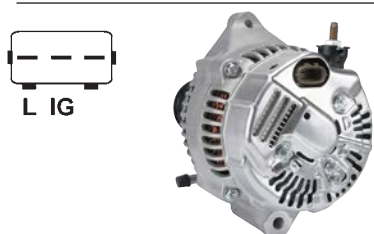

NEW PRODUCT
www.hc-cargo.com

114287* Alternator 14 V, 110 Amp.
Replacing: 02131-9212
Servicing: Hyundai
Grooves 7, Pulley SP/FW, Fan IF

114300 Alternator 14 V, 120 Amp.
Replacing: 100213-2530
Servicing: Land Rover
B+ M8x1.25, Grooves 7, Pulley SP, Fan IF
A: 143.00 B: 69.70 mm