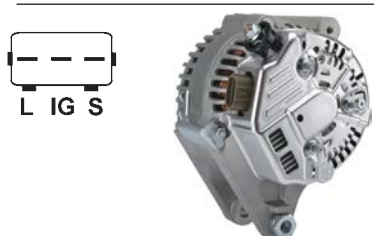

114361 Alternator 14 V, 80 Amp.
Replacing: 102211-5511, 102211-5510, 102211-2340, 102211-2290, 102211-2180, 102211-2020, 102211-1920
Servicing: Toyota
B+ M6, Grooves 6, Pulley SP, Fan IF
A: 34.00 B: 22.00 C: 40.50 mm