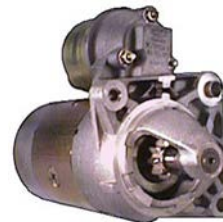

111422 Starter 12 V, 0.8 kW
Replacing: 63223200, 63222936, 63222890,
63222889, 63222888, 63101002
Servicing: Fiat, Lancia
B+ M8, Total length 206.00,
Gear type DD, Mounting holes 3 (1)
A: 64.00 B: 11.50 mm