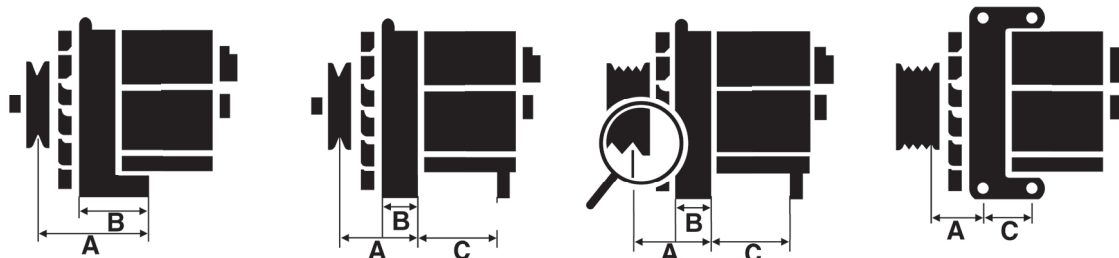

A: Pulley distance, B: Width of holder arm, C: Mounting bracket distance

Remarks: Serpentine pulley

Threaded fixing holes

A: Mounting flange, B: Drive distance

O.E.M.	STARTER MOTORS		ALTERNATORS	
	Pos.	Example	Pos.	Example
Bosch (Bo)	II	0001 234 123	V	0120 489 789
Delco Remy (DR)	II	(3471) 152	I	(3472) 042
Denso (De)	I	028000-1971	II	021000-0327
Ducellier (Du)	II	6236, 534046	III	7586, 516023
Femsa (Fe)	II	MTA 12-40	III/IV/V	ALP 12-17
Hitachi (Hi)	III	S114-173B	I	LT 135-13
Iskra (Is)	II	AZE 3512-12V	V	AAK 1105
Lucas (Lu)	II	25061	II/III	23779
Magneti Marelli (MM)	IV/V	MT 68 AA, 63221403	II/III	AA125-14V-45A
Magneton (Mt)	II	02 8946.08	II	443 113 456
Mando Melroe (Md)			V	AB170035
Mitsubishi (Mi)	III/IV	MEA 12-1, M03T 25781	II/III	AQ 2240 K1
Motorola (Mo)			II/III	9AR 2518 F
Paris Rhone (PR)	II	D 11 E 176	II/III	A 13 N 104
SEV (SE)			II/III	34810, 712 71302
Valeo (Va)	II	433257 KO	V/III	A 13 N 38
Visteon (Vi)	I	20-100-01010		