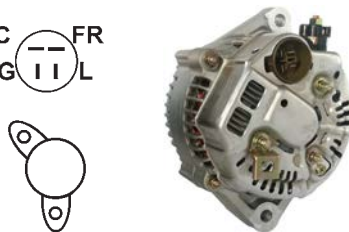

113080[#] Alternator 14 V, 90 Amp.

Replacing: 101211-5430, 101211-5410

Servicing: Acura

B+ M6, Grooves 4, Pulley SP, Fan IF
A: 90.00 B: 58.00 mm