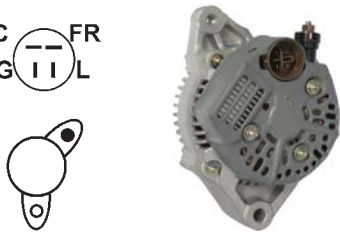

113073[#] Alternator 14 V, 55 Amp.

Replacing: 100211-3690

Servicing: Acura

B+ M5, Grooves 3, Pulley SP, Fan IF
A: 90.50 B: 57.80 mm