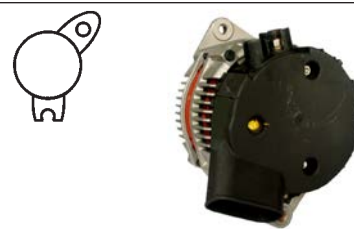

B+ M8, Grooves 6, Pulley SP, Fan IF

A: 92.00 B: 56.00 mm

**112704<sup>#</sup>** Alternator 14 V, 120 Amp.

Replacing: A14VI11, 2541747

Servicing: Peugeot

B+ M8, Grooves 6, Pulley SP, Fan IF

A: 42.00 B: 26.90 C: 67.00 mm