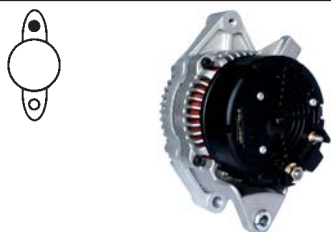

112689 Alternator 14 V, 55 Amp.

Replacing: SG6S010, 2542350

Servicing: Opel, Vauxhall

B+ M8, Grooves 1, Pulley P, Fan IF

A: 53.00 B: 34.00 C: 59.00 mm