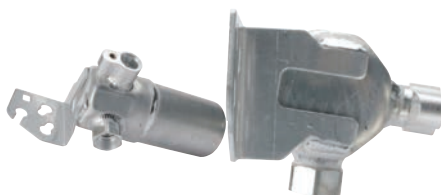

260297 Dryer
Replacing: 8Z0820193B
Servicing: Audi
A: 182.00 B: 78.00 mm